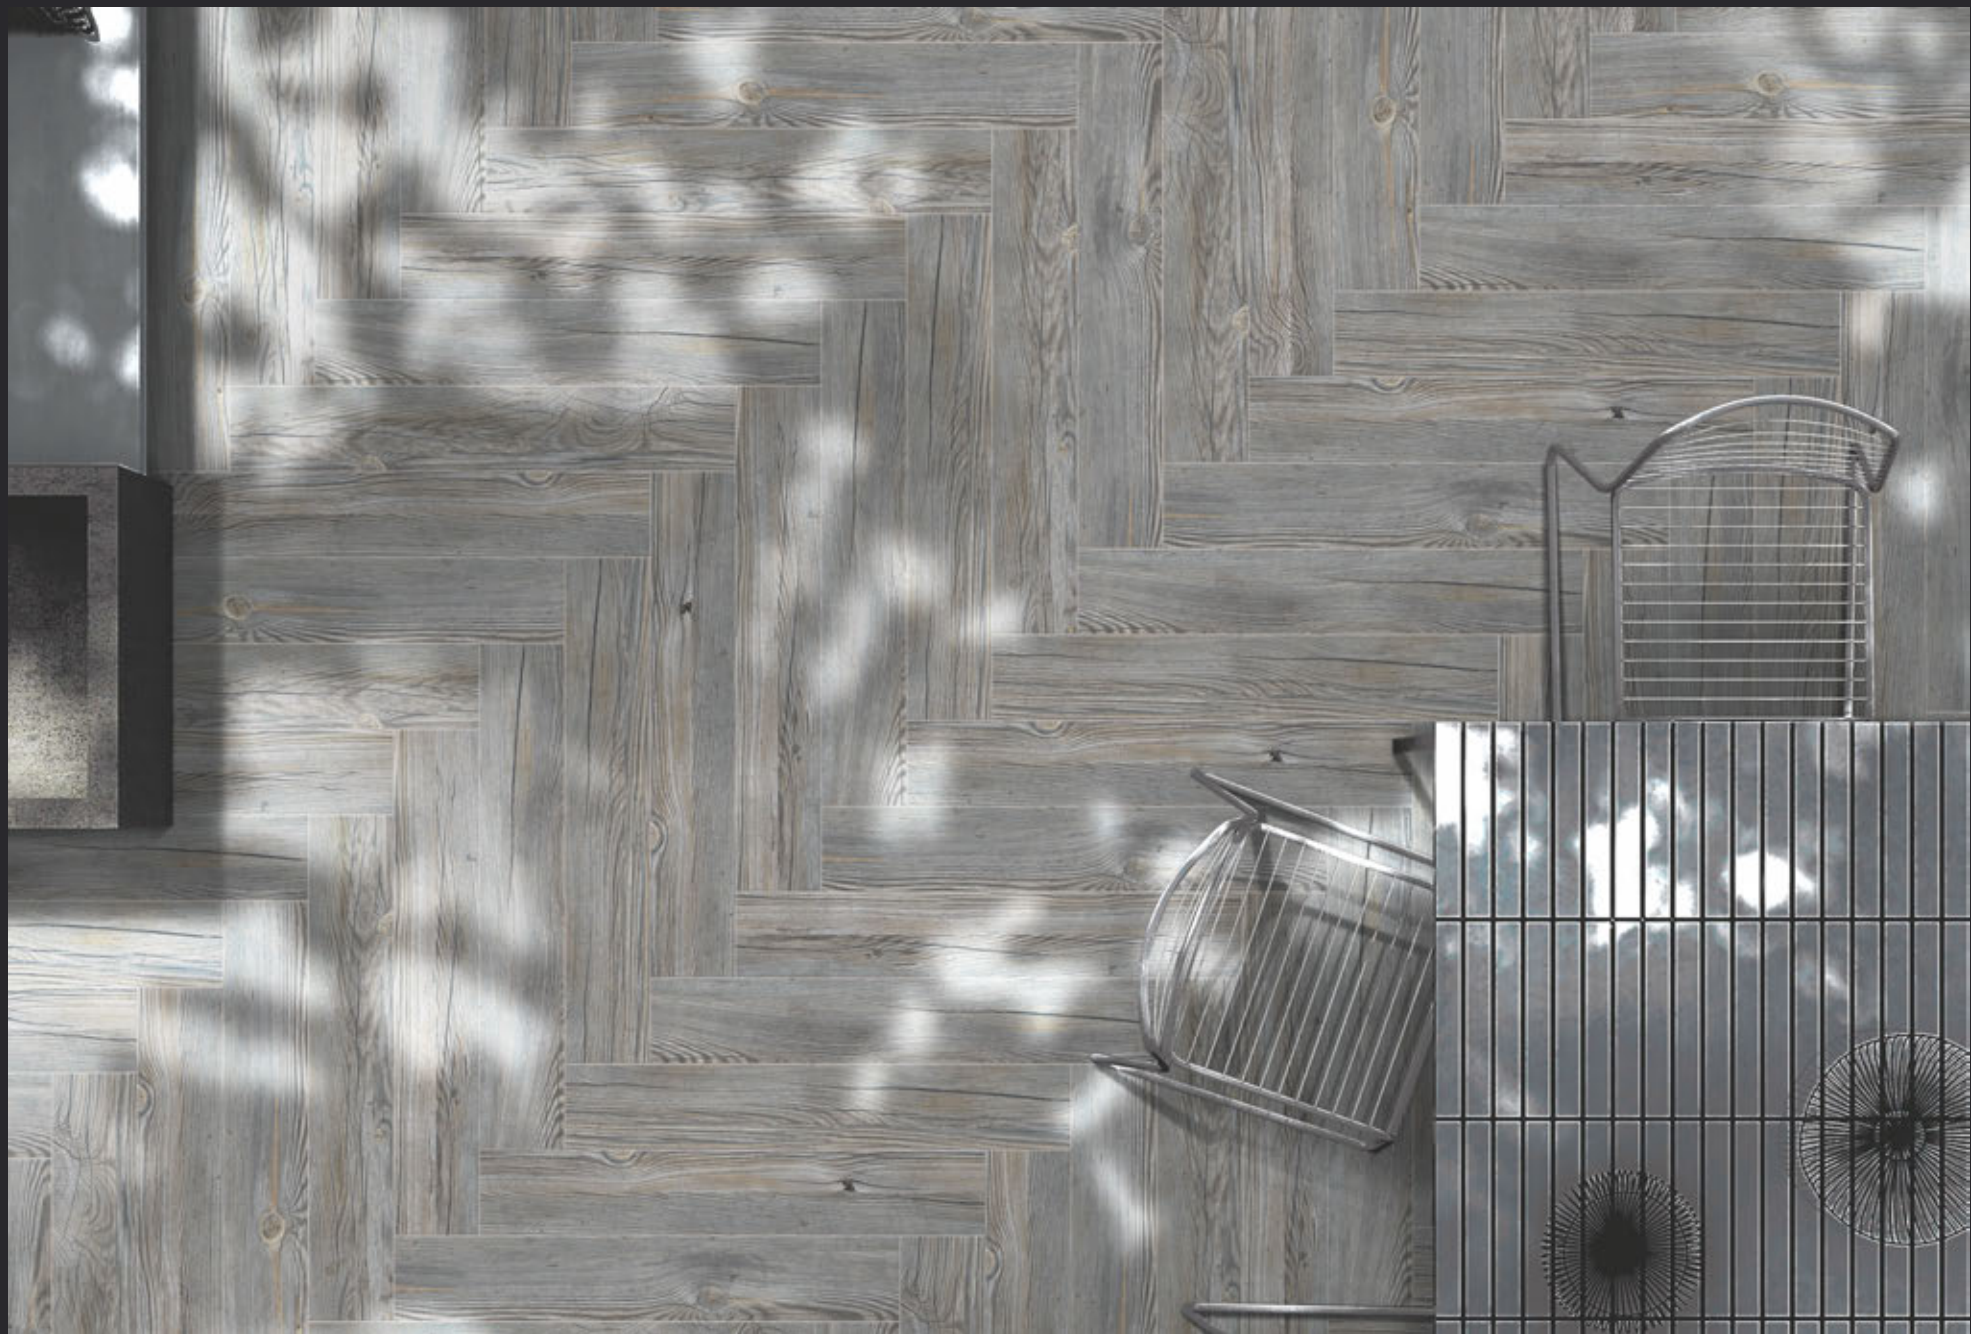

GLAZED  
VITRIFIED TILES  
**195x  
1200mm**

Random Face

**TIVOLI GREY**

**RUSTIC FINISH**

**EURO PALLET PACKING**

| Size       | Pcs. Per Box | Sq. Mtr. Per Box | Sq. Ft. Per Box | Weight Per Box In Kgs. (approx) | Sq. Mtr. Per Container | Total Boxes Per Container | Boxes Per Pallet | Total Pallets Per Cont | Thickness (mm) (approx) | Weight / CTN (approx) |
|------------|--------------|------------------|-----------------|---------------------------------|------------------------|---------------------------|------------------|------------------------|-------------------------|-----------------------|
| 19.5x120cm | 5 pcs.       | 1.17             | 12.59           | 25                              | 1123.20                | 840                       | 21               | 40                     | 9.00                    | 27360                 |
|            |              |                  |                 |                                 |                        | 120                       | 04               | 30                     |                         |                       |