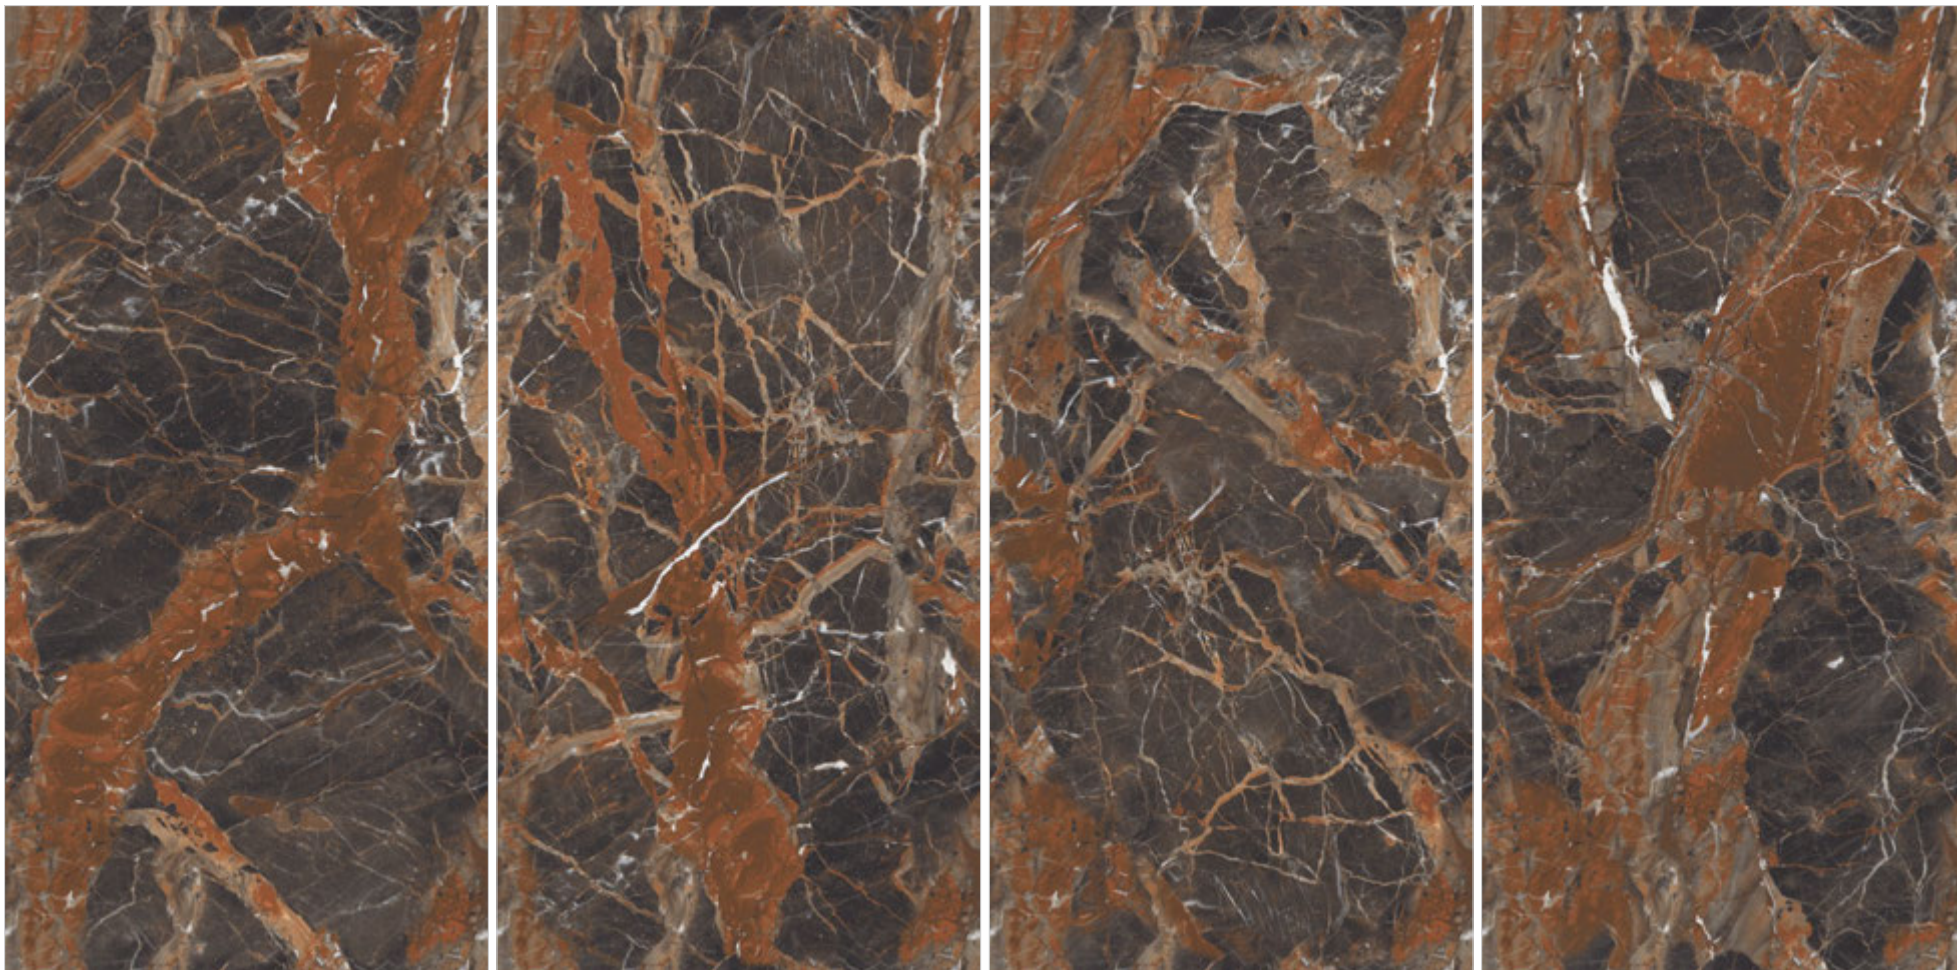

COLLECTION

ESCLATE STATUARIO

GLOSSY FINISH

MAGNIFIC
COLLECTION

—
600x1200mm

ESCLATE STATUARIO

MAGNIFIC
COLLECTION

ESTRADA DARK