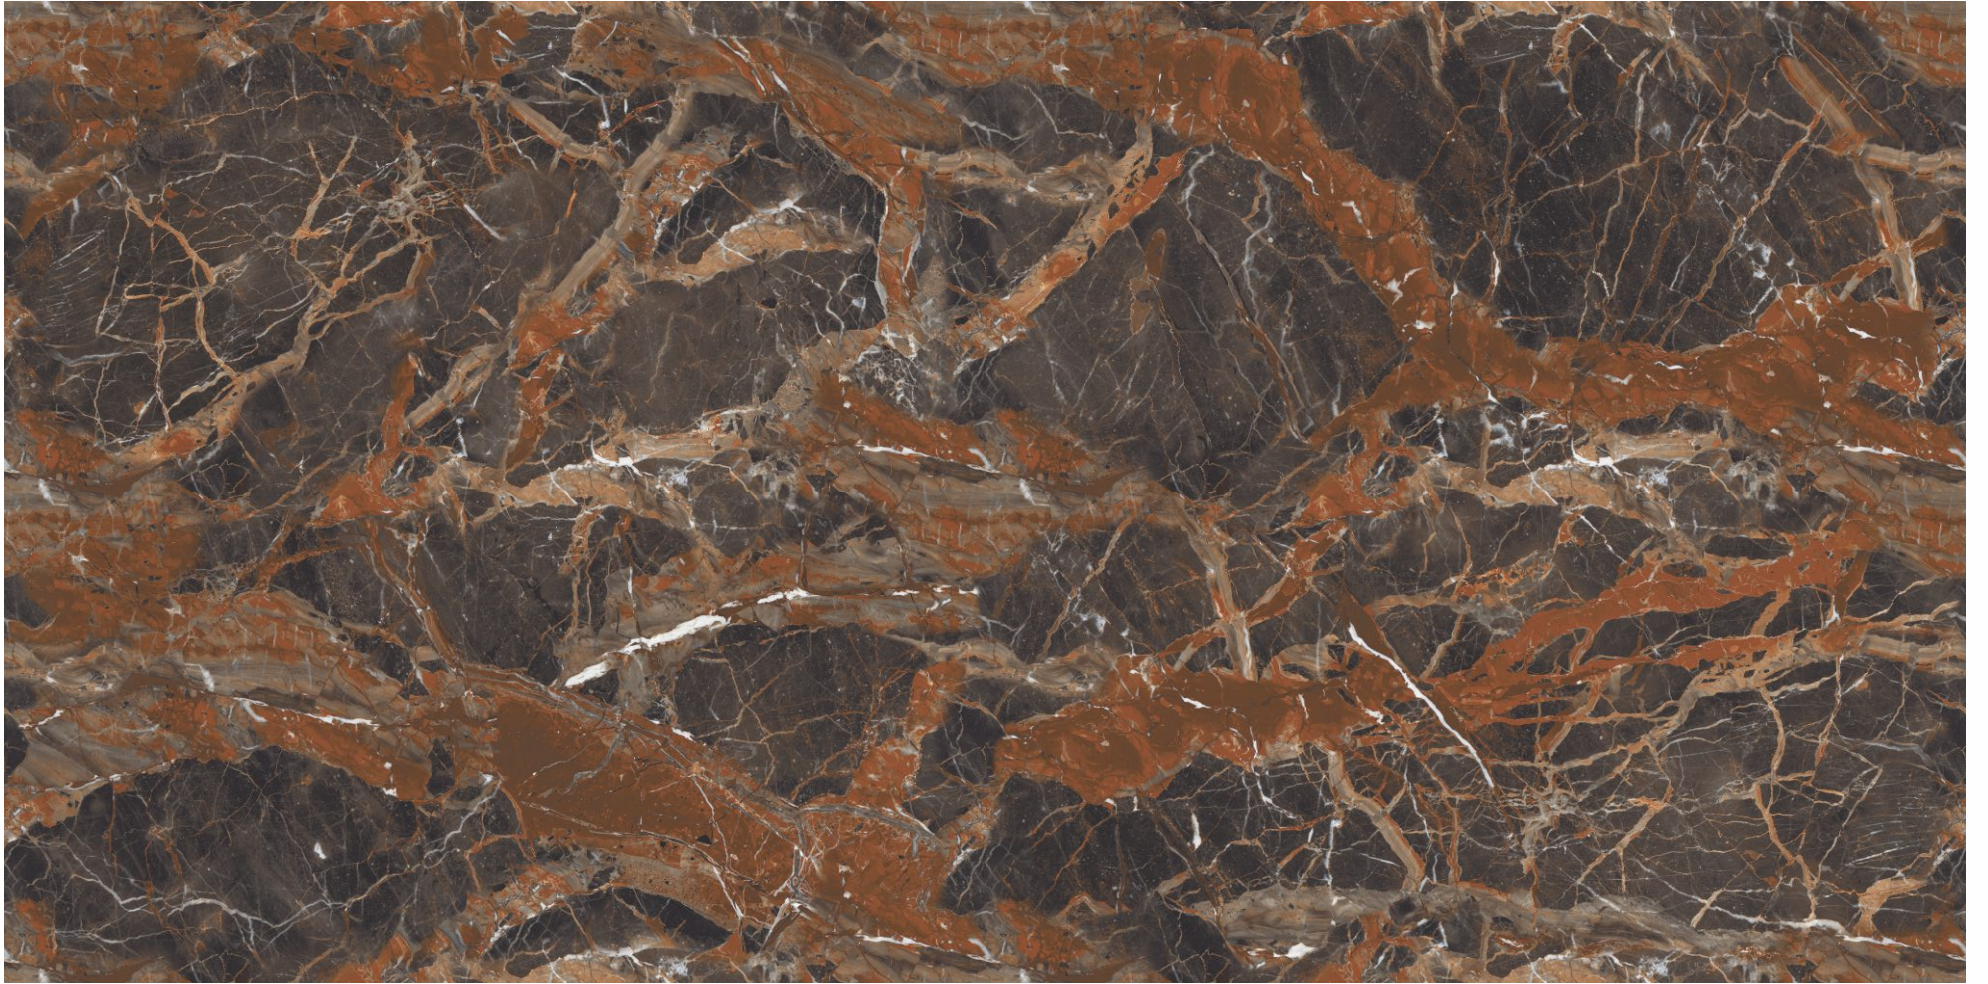

COLLECTION

ESCLATE STATUARIO

GLOSSY FINISH

MAGNIFIC
COLLECTION

—
600x1200mm

ESCLATE STATUARIO

MAGNIFIC
COLLECTION

ESTRADA DARK